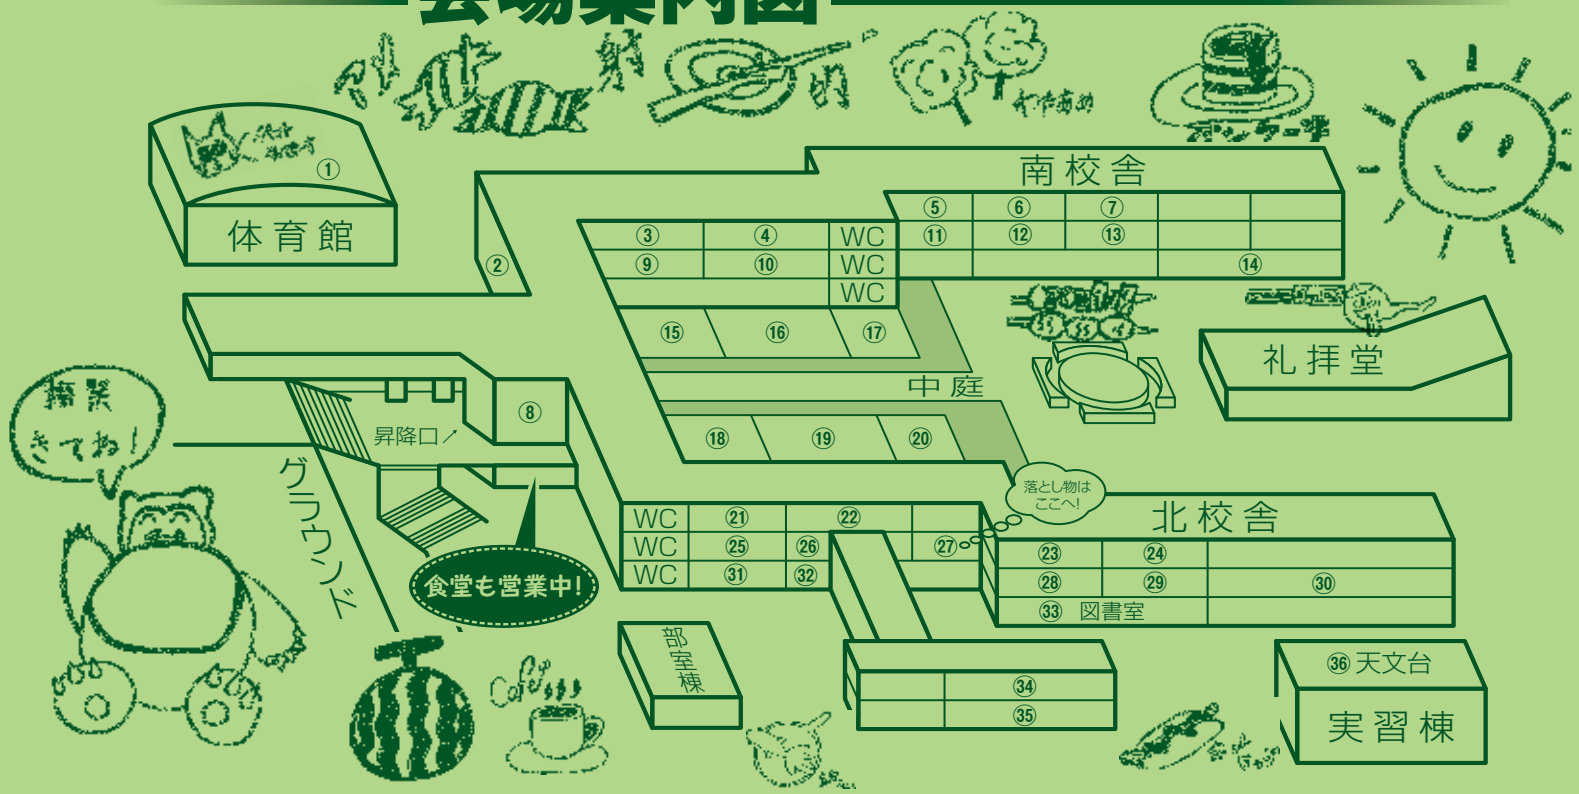

何ととっても今年の実行委員は一人ひとりの個性が強く、いい意味でクセまみれな学校祭になること間違いなしです！

私たちと一緒に、榴祭の思い出を青春の1ページに刻み、楽しい2日間にしましょう！！

①	LEGACY color stage	ダンス部	先生も生徒も保護者も、ご来場の方々みんなが楽しめるようなステージにします。	⑩	親子ちゃんのパンケーキ!!	2年F組	榴No. 1のパンケーキをぜひご賞味あれ！看板娘の親子ちゃんがみなさんをお待ちしています。
②	茶織	家庭部	和の心、日本の心を味わってみませんか？特別教室2にてお待ちしております！	⑪	とうとうとう駄菓子屋	1年B組	楽しい駄菓子屋の美味しい駄菓子はいかが？10円～販売中！とうとうとうのリスムで遊びに来てね☆
③	榴ヶ岡同窓会	榴ヶ岡同窓会	ホットドッグ、ラムネを無料で提供します。榴ヶ岡の歴史を写真で公開！	⑫	ふりわたあめ	2年D組	え!?2Dのアイドルふ○○君!?あ、わたあめか。というくらい可愛いわたあめ置いています。
④	チュッ チュッ チュロス♡	3年F組	イチゴ。チョコ。シュガー。おいしいチュロスが可愛らしい色にいろどられています！！	⑬	Café : grow thick	2年C組	祭で疲れたら、一度立ちよってゆっくりしていて下さい。
⑤	あーめん	3年E組	男クラで果物アメを女装して出店します。そういうのに興味がある方はどうぞおこしく下さい♡	⑭	Music Live 2016	音楽部	今年は午前と午後の2回同じプログラム！！バンド有、合唱有の音楽部らしさを追求したステージです！
⑥	くれーぶやしゃん	3年H組	こんにちは～♡私たち3Hは3種類のクレープを可愛いメイドが売ってしましゅ♡まってま～しゅ♡	⑮	パッピンス (ぱびんす)	3年J組	氷の上にフルーツが乗った新感覚デザート！文化祭とは思えないクオリティの高さ♡ぜひ来てね！
⑦	バンバン射的	1年C組	100円で射的に挑戦できます！皆が大好きな駄菓子などの色んなお菓子が景品になっています！	⑯	食ってけ！フランク	2年H組	みんな大好きフランクフルト！私たち2年H組が丹精込めて焼きます！食ってけフランク！！
⑧	photo 2016	写真部	部員渾身の作品を展示します。無料記念写真サービスも行います。是非来て下さい！	⑰	3、C、F、O	3年C組	一度は食べたことのある日○の焼きそばを丹精込めて作ります♡中庭でまってるね。待ってる…。
⑨	お前らのオアシス	2年G組	お前ら知ってるか…。この榴ヶ岡高校には幻のオアシスがある…。知りたければここに来い！	⑱	「芋煮屋」おかあさんの味	奨学会	いも煮が皆さんをお待ちしております。気軽に来て下さい！

会場案内図

⑲	たません	3年A組	中庭で新感覚のお好み焼き作ります！関西に行ったことがない人はぜひお越しください！！	⑳	金魚センター マツキヨ 松本の森	1年E組	可愛い金魚ちゃんと一緒に榴祭を楽しみたいそのあなた!!ぜひ、E組の教室までお越し下さい!!
㉑	～Un fruit Café～	3年D組	22人の男子達が愛情込めておいしいジュースを作ります♡カスタマイズ自由♡お好みを見つけて！	㉒	フロート ファクトリー	3年B組	機密製法によって造られた多種多様な清涼飲料水にアイスのをせたフロート。数量限定。お早めに。
㉓	STIRBUCKS COFFEE	3年I組	某カフェのような○○ペーチーを店長と菊池先生の愛情を込めてお客様にお届け致します♡	㉔	MONSOON	2年A組	季節に合った料理 (パンケーキ) をメインとしたお店でオシャレな雰囲気です。ぜひ来てね。
㉕	ペンギン チュロス	2年B組	手軽に食べられるチュロスをお手軽な値段で！頭も明るい先生と、明るい笑顔でお待ちしております♡	㉖	まさ屋 ～君に決めた～	1年F組	まさ屋では、駄菓子と飲み物を低価格で売っており休憩に最適です。ぜひ寄ってみてください。
㉗	本部	榴祭実行委員会	榴祭実行委員会はここにあります！何かわからないことがあったら聞きに来てね☆	㉘	的屋	1年H組	撃って撃って撃ちまくれ！！一回50円で、誰でも参加できます。皆さん奮ってご参加下さい。
㉙	一鳥一炭 feat. 焼き鳥ンドル	3年G組	中庭でアツ～いやつらが美味～い鳥ンドルを売ってます！あなたは塩鳥ンドル派？タレ鳥ンドル派？	㉚	すごEなおひろのかき氷	2年E組	E組の総力を結集した、すごEかき氷です！榴祭で1番目立つお店にします！かき氷をめしあがれ♡
㉛	すてきな学校	1年D・G組	榴祭に御化け屋敷がドラゴンと参戦!?私たちの考えた最恐の御化け屋敷でショック死だけは避けてくれ(笑)	㉜	ART・EVOLUTION	美術部	美術部による芸術の進化！(笑)ぜひ観にきてください！！
㉝	昌子の部屋	1年A組	店名は某番組のバクリ。飲み物・お菓子あります。涼しい部屋でゆっくり休みませんか？	㉞	合気道 演武	合気道部	他の学校にはあまりない合気道部。少しでも興味を持った見に来るべき！待ってます！
㉟	天文台	天文台	天体観測について説明を行います。晴れていれば太陽を大型望遠鏡で見ましょう。	㉟	図書委員会	図書委員会	今年のテーマは「本で世界一周！」です。この機会に本との素敵な出会いを！！
㊱	部室棟	部室棟		㊲	天文台一般開放	物理部